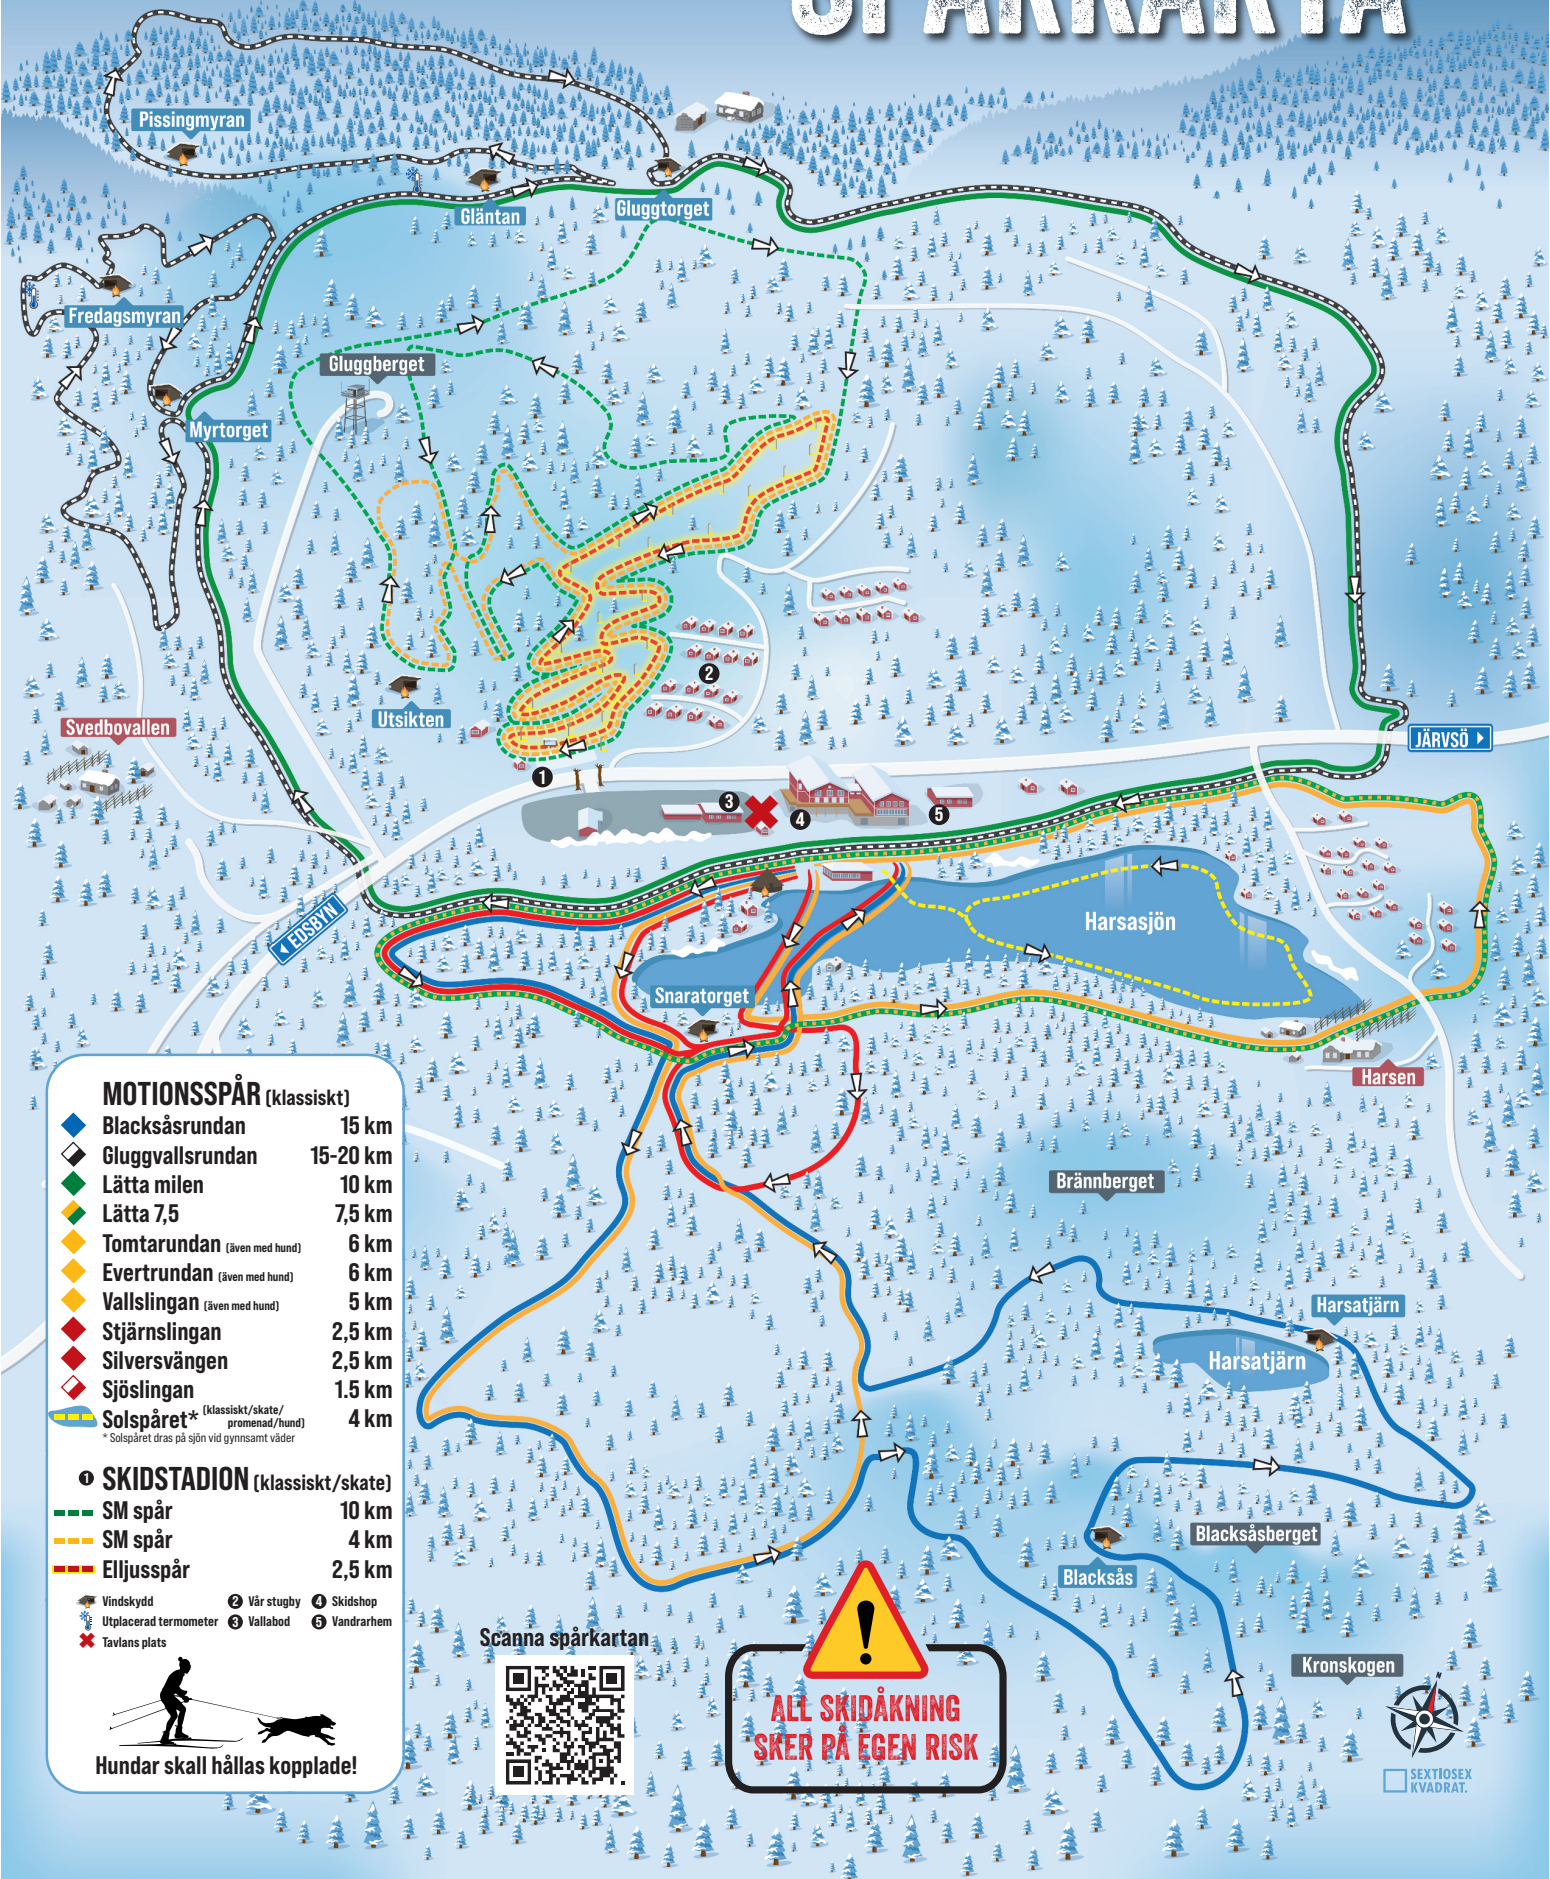

# HARSA SPÅRKARTA

## MOTIONSSPÅR (klassiskt)

-  **Blacksårundan** 15 km
-  **Gluggvallsrundan** 15-20 km
-  **Lätta milen** 10 km
-  **Lätta 7,5** 7,5 km
-  **Tomtarundan (även med hund)** 6 km
-  **Evertrundan (även med hund)** 6 km
-  **Vallslingan (även med hund)** 5 km
-  **Stjärnslingan** 2,5 km
-  **Silversvängen** 2,5 km
-  **Sjölslingan** 1,5 km
-  **Solspåret\*** (klassiskt/skate/  
promenad/hund) 4 km

## SKIDSTADION (klassiskt/skate)

-  **SM spår** 10 km
-  **SM spår** 4 km
-  **Elljusspår** 2,5 km

-  Vindskydd
-  Vår stugby
-  Skidshop
-  Utplacerad termometer
-  Vallbod
-  Vandrarhem
-  Tavlands plats

 Hundar skall hållas kopplade!

Scanna spårkartan

SEXTIOSEX KVADRAT